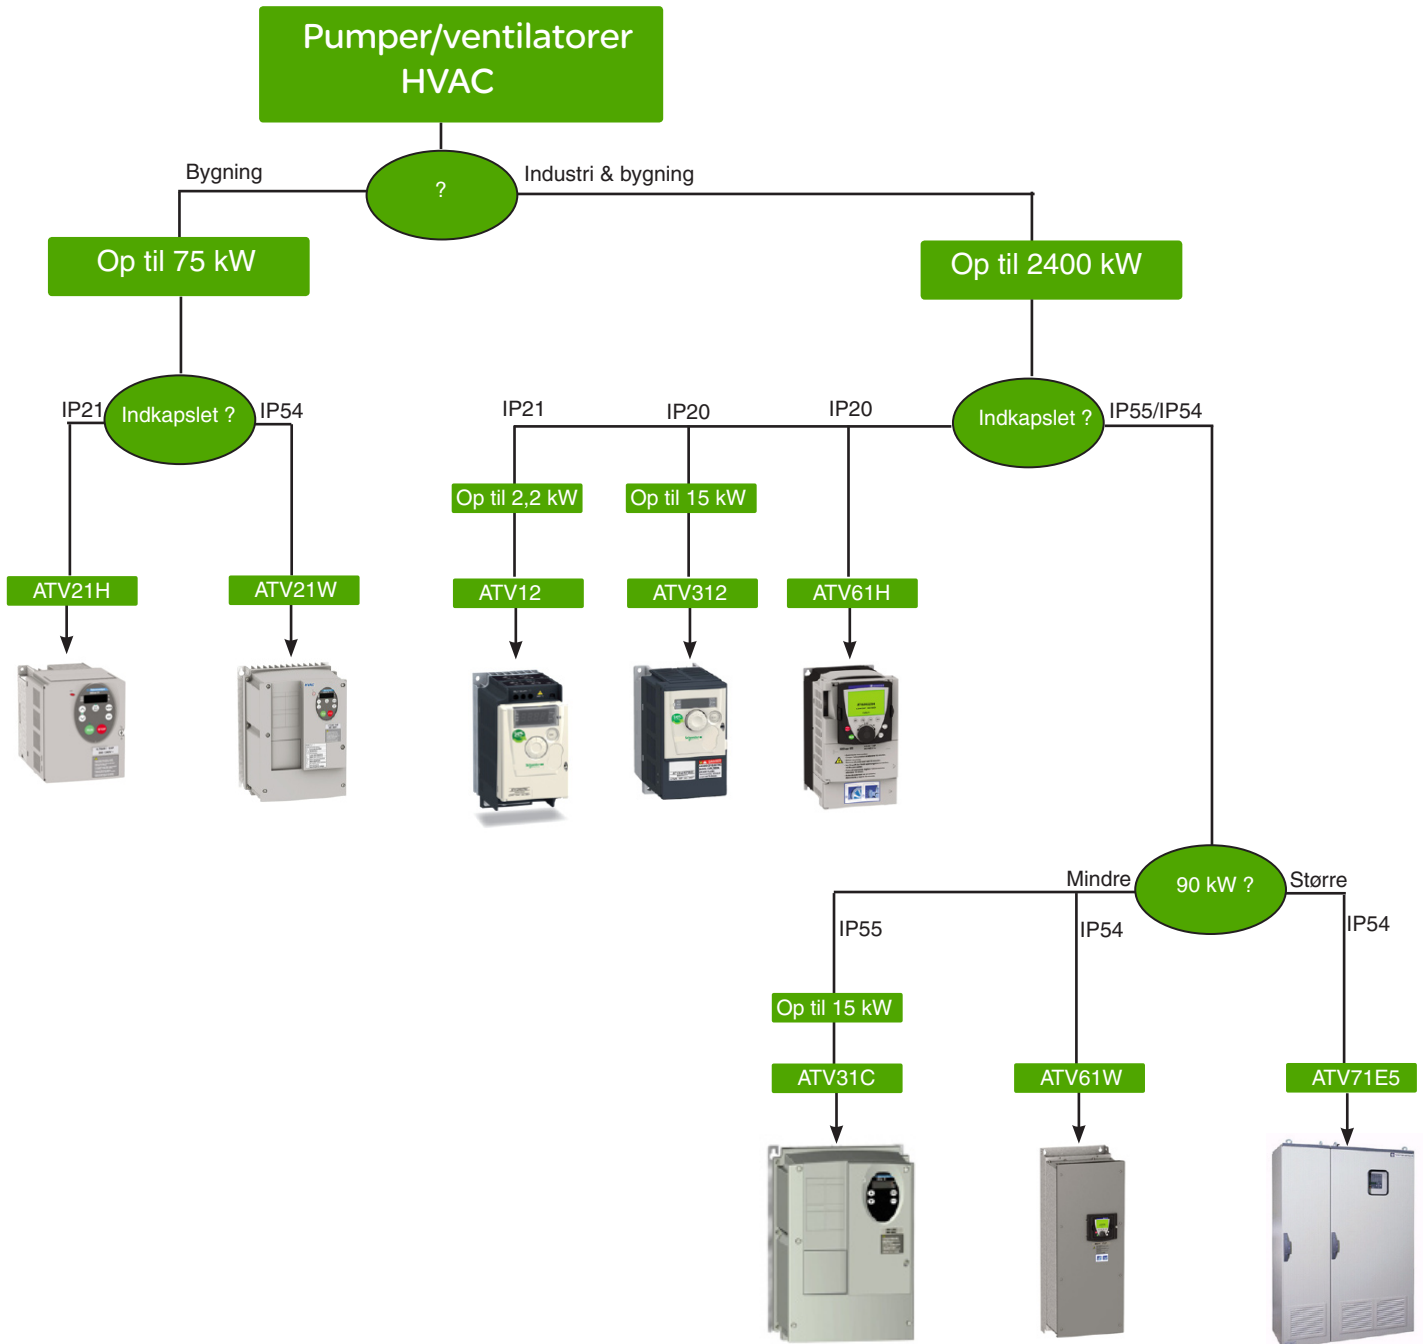

# Frekvensomformer til variabelmoment

Alle er inkl. EMC-filter  
 HVAC = Heating, Ventilation & Air Condition

ATV61H, IP21		
Beskrivelse	Type nr.	El-nr.
0,75 kW, 230 V	ATV61H075N4	7565 830 462
1,5 kW, 230 V	ATV61HU15N4	7565 830 475
2,2 kW, 230 V	ATV61HU22N4	7565 830 488
3 kW, 400 V	ATV61HU40N4	7565 830 501
4 kW, 400 V	ATV61HU55N4	7565 830 514
5,5 kW, 400 V	ATV61HU75N4	7565 830 527
11 kW, 400 V	ATV61HD11N4	7565 830 530
15 kW, 400 V	ATV61HD15N4	7565 830 543
18,5 kW, 400 V	ATV61HD18N4	7565 830 556
22 kW, 400 V	ATV61HD22N4	7565 830 569
30 kW, 400 V	ATV61HD30N4	7565 830 572
37 kW, 400 V	ATV61HD37N4	7565 830 585
45 kW, 400 V	ATV61HD45N4	7565 830 598
55 kW, 400 V	ATV61HD55N4	7565 830 608
75 kW, 400 V	ATV61HD75N4	7565 830 611
90 kW, 400 V	ATV61HD90N4	7565 830 624
110 kW, 400 V	ATV61HC11N4	7565 830 637
130 kW, 400 V	ATV61HC13N4	7565 830 640
160 kW, 400 V	ATV61HC16N4	7565 830 653
250 kW, 400 V	ATV61HC25N4	7565 830 679
310 kW, 400 V	ATV61HC31N4	7565 830 682
400 kW, 400 V	ATV61HC40N4	7565 830 695
500 kW, 400 V	ATV61HC50N4	7565 830 705
630 kW, 400 V	ATV61HC63N4	7565 830 718

ATV31C, IP55		
Beskrivelse	Type nr.	El-nr.
0,18 kW 230 V	ATV31C018M2	7565 700 440
0,37 kW, 230 V	ATV31C037M2	7565 700 453
0,55 kW, 230 V	ATV31C055M2	7565 700 466
0,75 kW, 230 V	ATV31C075M2	7565 700 479
1,1 kW, 230 V	ATV31CU11M2	7565 700 482
1,5 kW, 230 V	ATV31CU15M2	7565 700 495
2,2 kW, 230 V	ATV31CU22M2	7565 700 505
0,37 kW, 400 V	ATV31C037N4	7565 700 521
0,55 kW, 400 V	ATV31C055N4	7565 700 534
0,75 kW, 400 V	ATV31C075N4	7565 700 547
1,1 kW, 400 V	ATV31CU11N4	7565 700 550
1,5 kW, 400 V	ATV31CU15N4	7565 700 563
2,2 kW, 400 V	ATV31CU22N4	7565 700 576
3 kW, 400 V	ATV31CU30N4	7565 700 589
4 kW, 400 V	ATV31CU40N4	7565 700 592
5,5 kW, 400 V	ATV31CU55N4	7565 704 514
7,5 kW, 400 V	ATV31CU75N4	7565 704 527
11 kW, 400 V	ATV31CD11N4	7565 704 530
15 kW, 400 V	ATV31CD15N4	7565 704 543